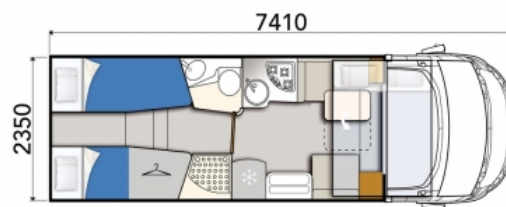

## Loc 14 Elnagh Magnum 530 BA

Places assises : 5  
 Nbre de lits : 5  
 Type de permis : B

### Caractéristiques :

Type : **L14**  
 Année modèle : **2022**  
 Châssis : **Fiat Ducato**  
 Moteur : **2184 cc Euro 6D final 140 cv**  
 Boite de vitesse : **Auto 9v**  
 Masse max autorisée : **3500 kg**  
 Places assises : **5 adultes**  
 Longueur : **745 cm**  
 Largeur : **235 cm**  
 Hauteur : **300 cm**  
 Nbre de couchages : **5 adultes**  
 Type Lit arr. : **jumeaux contigus**  
 Salon : **En L**  
 En supplément : **Pack Utility et Route 795€ ou Pack Route 495€**  
 Garantie : **24 mois**  
 Places à table : **5**  
 Radio : **Fiat 7" DAB+ BT**