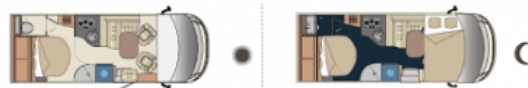

Loc 15 Fleurette Discover 65 LMC

Places assises : 4
Nbre de lits : 4
Type de permis : B

Caractéristiques :

Type : **L15**
Année modèle : **2020**
Châssis : **Fiat / Aiko**
Moteur : **2287 cc Euro 6D Temp 160 cv**
Boîte de vitesse : **Manuelle**
Places assises : **4 adultes**
Longueur : **659 cm**
Largeur : **230 cm**
Hauteur : **290 cm**
Nbre de lits : **4 adultes**
Type Lit arr. : **central décentré**
Salon : **en L**
En supplément : **Pack Utility et Route 795€ ou Pack Route 495€**
Garantie : **12 mois sur moteur, boîte Vit., chauffage et frigo**
Radio : **DAB + BT**