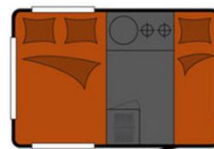

Niewiadow N 126 d

Places assises : 6
Nbre de lits : 3
Type de permis requis :

Caractéristiques :

Type : **L15**
Année modèle : **2023**
Châssis : **Niewiadow**
Masse max autorisée : **750 kg**
Places assises : **6 adultes**
Longueur : **388 cm**
Largeur : **194 cm**
Hauteur : **218 cm**
Poids : **580 kg à vide**
Chauffage : **en supplément externe 350 €**
Nbre de couchages : **3 adultes**
Lit arrière : **Transversal sur table**