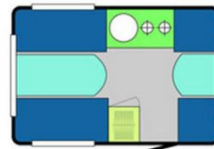

Niewiadow N 126 d

Places assises : 6
Nbre de lits : 3
Type de permis requis :

Caractéristiques :

Type : **L15**
Année modèle : **2023**
Châssis : **Niewiadow**
Masse max autorisée : **750 kg**
Places assises : **6 adultes**
Longueur : **388 cm**
Largeur : **194 cm**
Hauteur : **218 cm**
Poids : **580 kg à vide**
Chauffage : **en supplément externe 350 €**
Nbre de couchages : **3 adultes**
Lit arrière : **Transversal sur table**