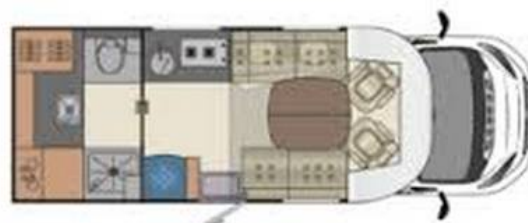

Florium Magister 67 LO

6m77

Compact 67 LO

Places assises : 2
Nbre de lits : 4
Type de permis : B

Caractéristiques :

Type : **Neuf**
Année modèle : **2023**
Châssis : **Fiat Ducato**
Moteur : **2184 cc Euro 6D final 140 cv**
Boite de vitesse : **Manuelle 6v**
Masse max autorisée : **3500 kg**
Places assises : **2+2 adultes**
Longueur : **677 cm**
Largeur : **234 cm**
Hauteur : **285 cm**
Chauffage : **Truma Gaz 4 kw**
Nbre de couchages : **4 adultes**
Type Lit arr. : **Central**
Salon : **face à face**
Radio : **BT DAB+**
Batterie : **100**

Équipement :

Caméra de recul
Store plissés de cabine
Suspension arr composite

Prix: Le prix dépend de la saison et de la durée de la location et peut être consulté en ligne lorsque vous sélectionnez vos dates de voyage. <https://www.bouillard.be/catalog/loc-12-florium-magister-67-lo/>