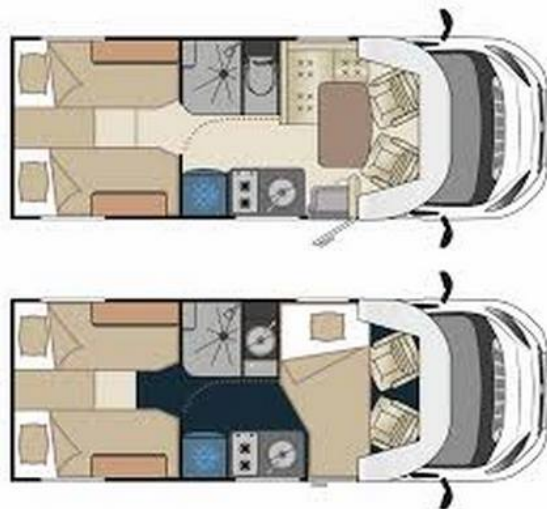

## Loc 08 Florium Baxter 65 LJG

Places assises : 4

Nbre de lits : 3

Type de permis :

### Caractéristiques :

Type : **L08**

Année modèle : **2023**

Châssis : **Peugeot**

Moteur : **2179 cc Euro 6D final 140 cv**

Boîte de vitesse : **Manuelle 6v**

Masse max autorisée : **3500**

Places assises : **4 adultes**

Longueur : **636 cm**

Largeur : **205 cm**

Hauteur : **275 cm**

Nbre de couchages : **3 adultes**

Type Lit arr. : **Grand lit longitudinal**

Places à table : **4**

Radio : **BT USB**