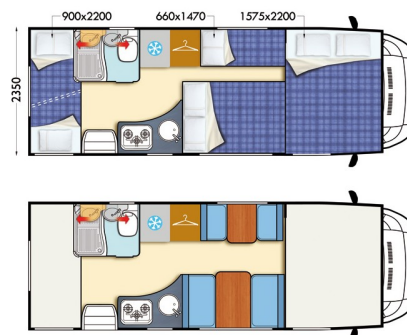

Loc 04 Elnagh Baron 22

Places assises : 7
 Nbre de lits : 7
 Type de permis requis : B

Caractéristiques :

Caution de Location : **1700 €**
 Type : **L04**
 Année modèle : **2024**
 Moteur : **2179 cc Euro 6D final 140 cv**
 Boite de vitesse : **Manuelle 6V**
 Masse max autorisée : **3500 kg**
 Places assises : **7 adultes**
 Longueur : **699 cm**
 Largeur : **235 cm**
 Hauteur : **325 cm**
 Chauffage : **Truma Combi 4 Gaz**
 Nbre de couchages : **7 adultes**
 Salon : **Dinette 5 pl +2 pl**
 Places à table : **7**
 Radio : **DAB + BT**

Équipement :

Antenne Satellite & TV
 Caméra de recul
 Bonbonne LPG
 Panneau solaire
 Porte-vélos
 Moustiquaire d'entrée
 Convertisseur 12-220 v
 Store solaire

Prix: Le prix dépend de la saison et de la durée de la location et peut être consulté en ligne lorsque vous sélectionnez vos dates de voyage. <https://www.bouillard.be/catalog/loc-05-elnagh-baron-22/>