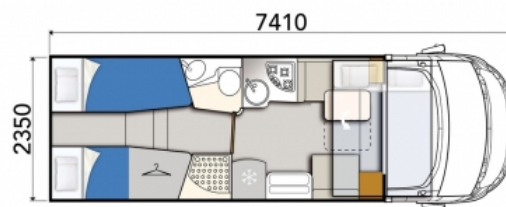

## Loc 13 Elnagh Magnum 532

Places assises : 4

Nbre de lits : 4

Type de permis :

### Caractéristiques :

Type : **L13**

Année modèle : **2022**

Châssis : **Fiat Ducato**

Moteur : **2184 cc Euro 6D final 160 cv**

Boîte de vitesse : **manuelle 6v**

Masse max autorisée : **3500 kg**

Places assises : **4 adultes**

Longueur : **745 cm**

Largeur : **235 cm**

Hauteur : **300 cm**

Nbre de lits : **4 adultes**

Type Lit arr. : **jumeaux contigus**

Salon : **face à face**

En supplément : **Pack "Utility & Route" 795 € ou**

**Pack "Route" 495 €**