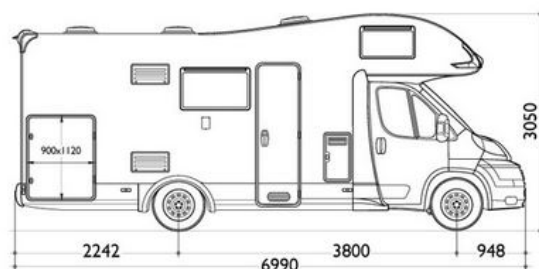

Loc 06 Elnagh Baron 26

BARON 26G

Places assises : 6
 Nbre de lits : 6
 Type de permis : B

Caractéristiques :

Type : **L06**
 Année modèle : **2022**
 Châssis : **Citröen Jumper**
 Moteur : **2179 cc Euro 6D final 140 cv**
 Boite de vitesse : **Manuelle 6V**
 Masse max autorisée : **3500 kg**
 Places assises : **6 adultes**
 Longueur : **699 cm**
 Largeur : **235 cm**
 Hauteur : **325 cm**
 Chauffage : **Truma Gaz 4 kw**
 Nbre de lits : **6 adultes**
 Places à table : **6**
 Radio : **DAB + BT**